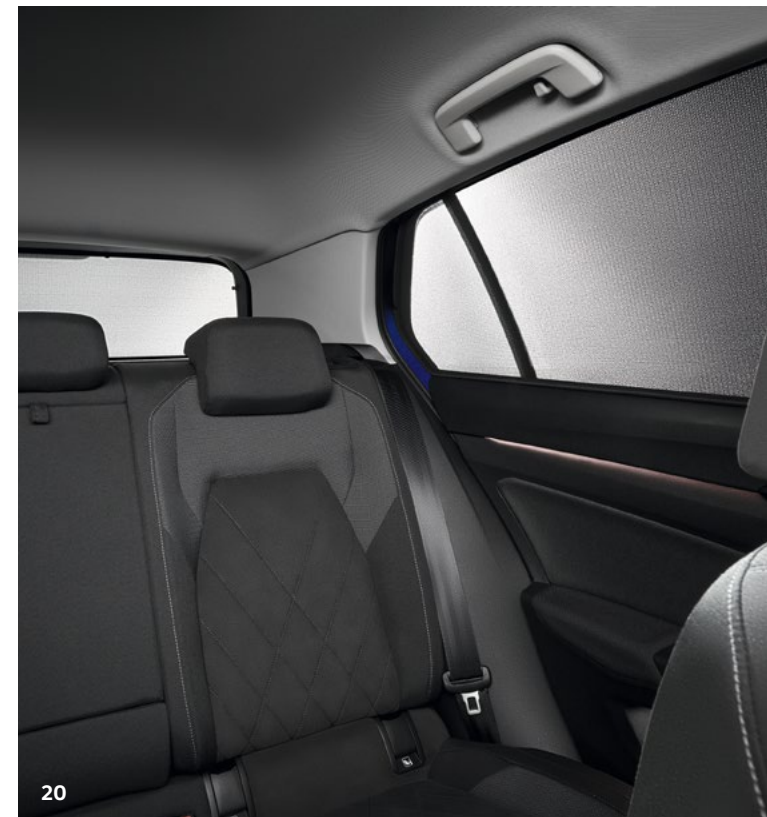

15

16

17

18

19

20

15	Jalgrattahoidik	000071128F	278 €
16	Haakekonksule kinnitav kokkuklapitav jalgrattahoidik kahele jalgrattale	3C0071105B	993 €
17	Haakekonksule kinnitav kokkuklapitav jalgrattahoidik kolm jalgrattale	3C0071105C	1 148 €
18	Tagumine kast, haakekonksule ja rattahoidjale paigaldamiseks	000071109D	1 259 €
19	Katuseboks	000071200AE	842 €
20	Päikesevari (komplekt) Tagumised ukсед, pagasiruum ja tagaaknad	5H0064365	286 €