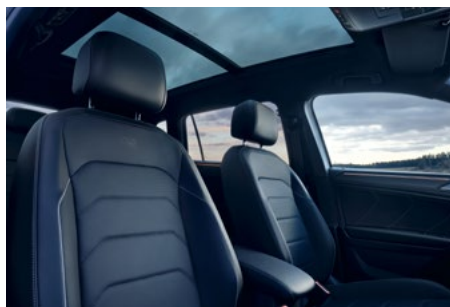

Allspace

Базовая комплектация

	Life	Elegance	R-Line
Тканевые коврики спереди и сзади	●	●	●
Шторка багажника	●	●	●
Багажная сетка	●	●	●
Освещаемые алюминиевые защитные накладки на пороги передних дверей	●	●	
Алюминиевые накладки на пороги передних дверей с логотипами «R»			●
Педали и упор для ноги из шлифованной нержавеющей стали			●
Освещение пространства для ног спереди	●	●	●
Интерьерная подсветка, 30 цветов	●	●	●
Светильники для чтения спереди и сзади	●	●	●
Внутреннее зеркало заднего вида с автоматическим затемнением	●	●	●
Макияжные зеркала с подсветкой в противосолнечных козырьках	●	●	●
Устанавливаемый в два положения по высоте пол багажника	●	●	●
Комплект инструментов и домкрат	●	●	●
Компактное запасное колесо	●	●	●
Дистанционное отпирание спинки заднего сиденья	●	●	●