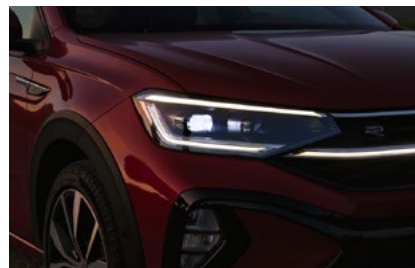

PF2	○			961
		○	○	559
PF3	○	●	●	403

Taigo

Опции

Освещение

Противотуманные фары со поворотным светом

IQ.LIGHT – матричные светодиодные фары

- Светодиодные фары с отдельным светодиодным дневным ходовым светом
- Расширенная система управления дальним светом «Dynamic Light Assist»
- Противотуманные фары со поворотным светом
- Интерьерная подсветка, подсветка элементов дизайна экстерьера спереди