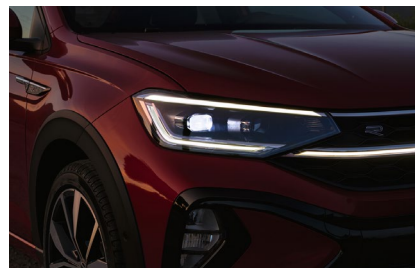

PF2	○			961
		○	○	559
PF3	○	●	●	403

Taigo

Опции

Освещение

Противотуманные фары со поворотным светом

IQ.LIGHT – матричные светодиодные фары

- Светодиодные фары с отдельным светодиодным дневным ходовым светом
- Расширенная система управления дальним светом «Dynamic Light Assist»
- Противотуманные фары со поворотным светом
- Интерьерная подсветка, подсветка элементов дизайна экстерьера спереди