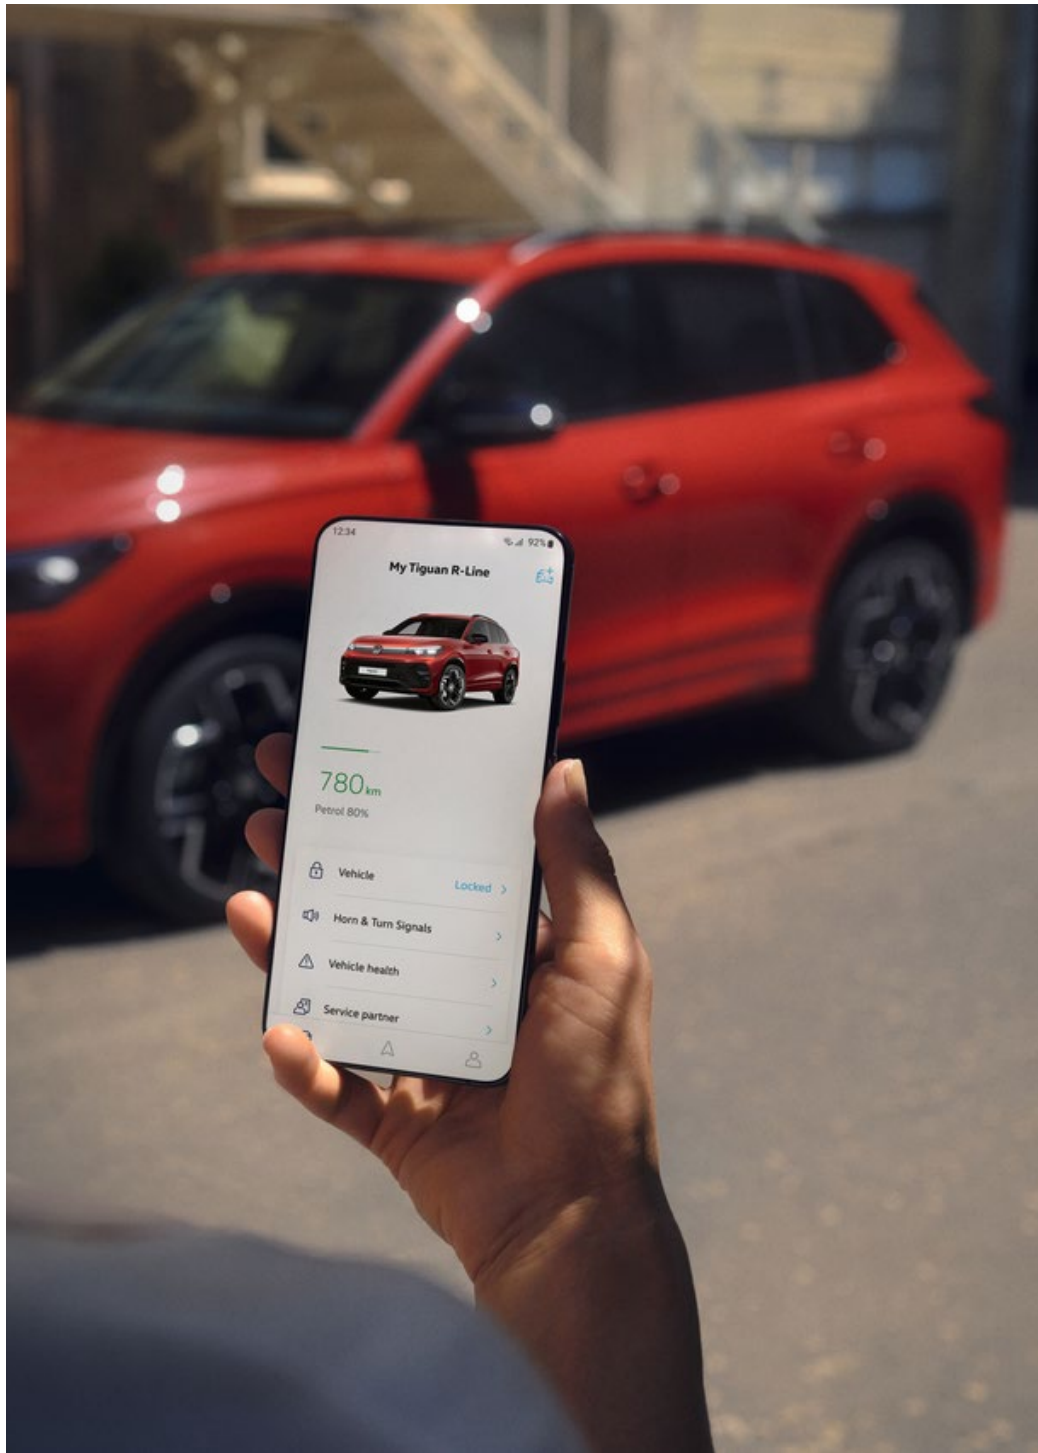

Одно приложение для Вашего Volkswagen

Комфорт

Удобный доступ к системам Вашего автомобиля, даже когда Вы не за рулём.

Информация

Защита для Вас и Вашего Volkswagen.

Безопасность

Защита для Вас и Вашего Volkswagen.

Entertainment

Ещё больше удовольствия от Вашего Volkswagen.

Узнать больше

Скачайте
Ваше VW –
приложение
сейчас

Download on the
App Store

GET IT ON
Google Play