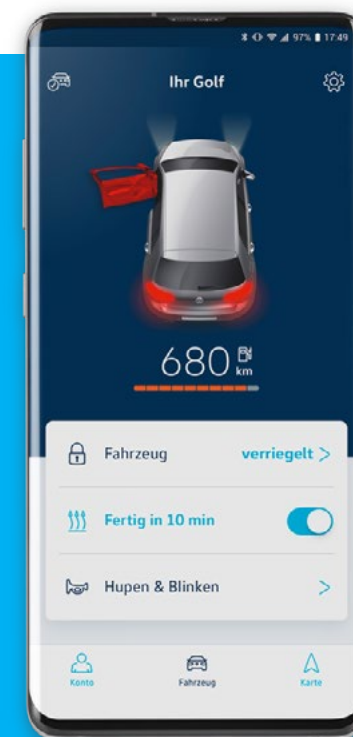

Rohkem teavet

Volkswagen 

Загрузите бесплатное приложение Volkswagen We Connect:

Download on the App Store

GET IT ON Google Play

www.volkswagen.ee