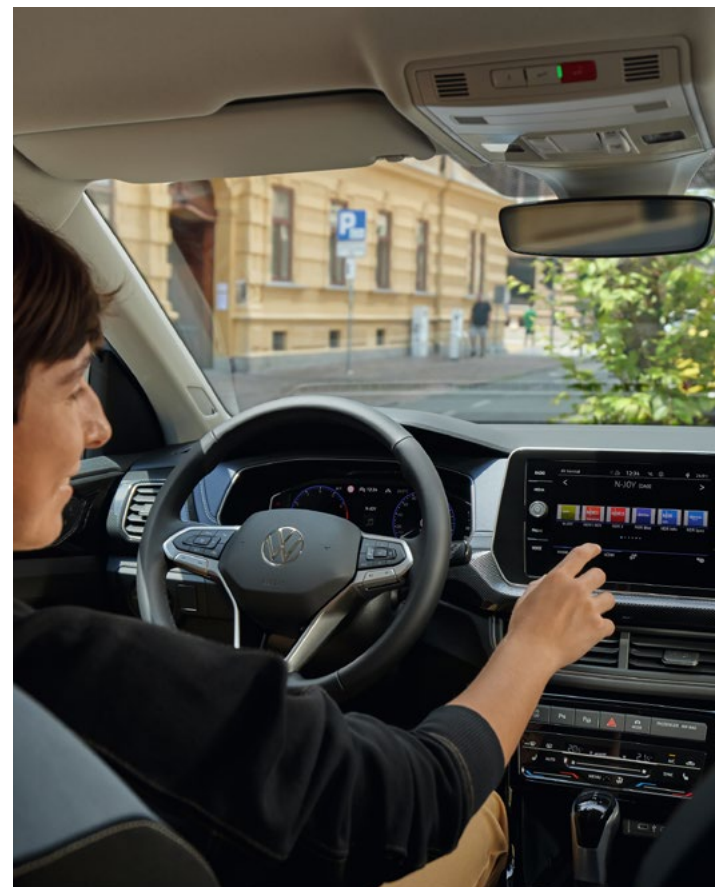

Базовая комплектация

«App-Connect Wireless» для «Apple CarPlay» и «Android Auto»	●	●
Функция индуктивной зарядки для мобильного телефона	●	●
2 разъема USB-C спереди, 2 зарядных розетки USB-C в задней части центральной консоли, зарядная мощность до 45 Вт	●	●
Прием цифрового радиовещания DAB+	●	●
Подготовка под «VW Connect» и «VW Connect Plus»	●	●
Система «старт-стоп» с рекуперацией тормозной энергии	●	●
Устанавливаемый в два положения по высоте пол багажного отделения	●	●
5-летняя гарантия до 100 000 км пробега (первые два года без ограничения пробега)	●	●
Руководство по эксплуатации	●	●

Life	R-Line
●	●
●	●
●	●
●	●
●	●
●	●
●	●
●	●
●	●