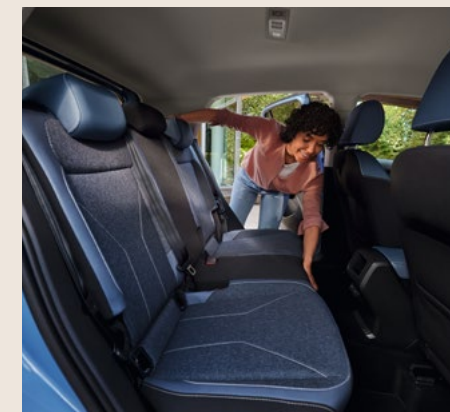

Опции, включенные в специальное предложение выпуска на рынок модели «Life» «Юбилейная модель»

	Код	Цена с 24% НДС, EUR
Цвет кузова «металлик»		529
Легкосплавные колесные диски «Bangalore» R17 - Легкосплавные колесные диски 6,5J x 17 - Шины 205/55 R17	PJ3	525
Светопоглощающее остекление боковых окон сзади и заднего окна	4KF	244
Камера заднего вида	KA1	275
Система бесключевого доступа и запуска двигателя «Keyless Access»	4F2	368
Пакет освещения и обзорности - Система управления дальним светом «Light Assist» - Датчик дождя - Внутреннее зеркало заднего вида с автоматическим затемнением	PLA	244