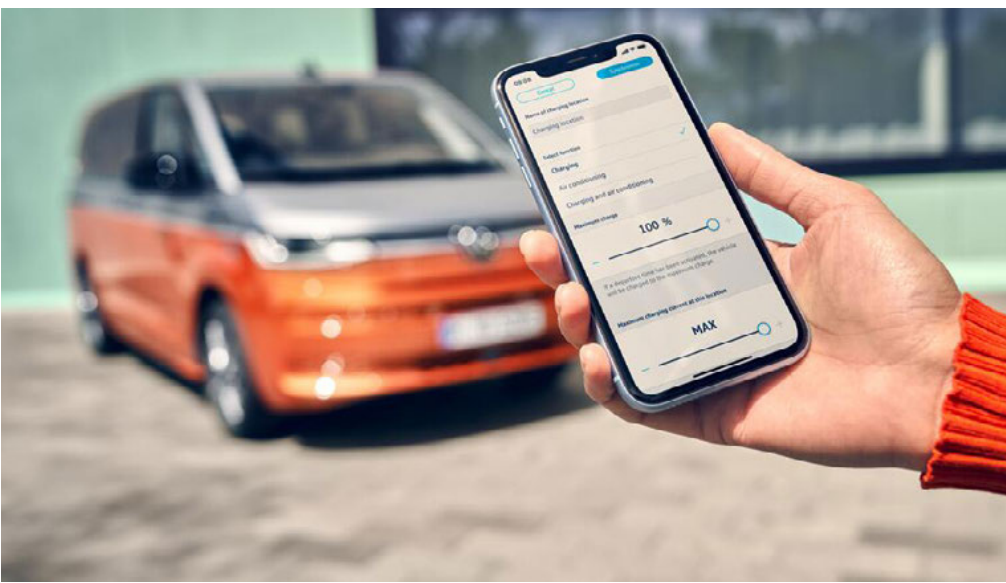

Базовая комплектация

Функциональное оборудование

	Multivan	Life	Style
3-зонный автоматический кондиционер «Air Care Climatronic» с дополнительной панелью управления в пассажирском отделении			●
Работающий на топливе дополнительный отопитель – только 2,0 л TSI (150 кВт), 2,0 л TDI (110 кВт)	●	●	●
«App-Connect», включая «App-Connect Wireless», для «Apple CarPlay» и «Android Auto»	●	●	●
Интерфейс для мобильного телефона	●	●	●
Система распознавания усталости водителя	●	●	●
Регистрация с максимально 5 сиденьями	●		
Регистрация с максимально 7 сиденьями		●	●
Аккумуляторная батарея 380 А (68 Ач)	●	●	●
Вручную управляемый кондиционер с автономным отопителем в пассажирском отделении		●	
Вручную управляемый кондиционер	●		
Система голосового управления	●	●	●