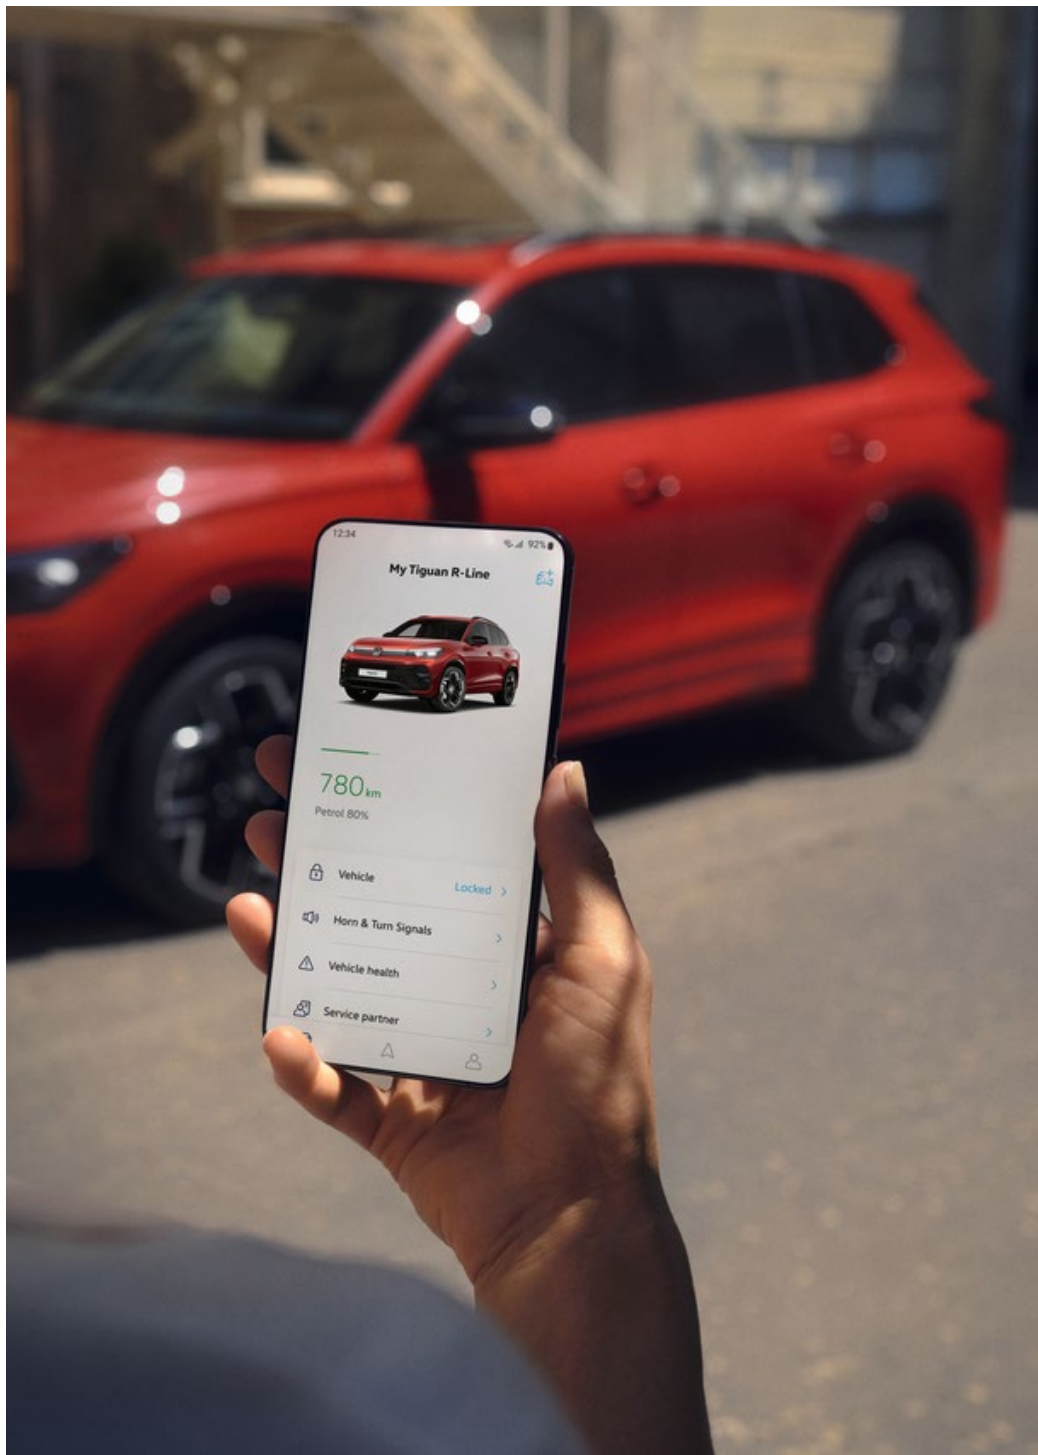

Вы можете заказать ID. Charger 2 у официального дилера Volkswagen.

Цена*

Connect 11 – 802,54 €

Connect 22 – 884,55 €

Pro 22 – 1 151,11 €

Одно приложение для Вашего Volkswagen

Комфорт

Удобный доступ к системам Вашего автомобиля, даже когда Вы не за рулём.