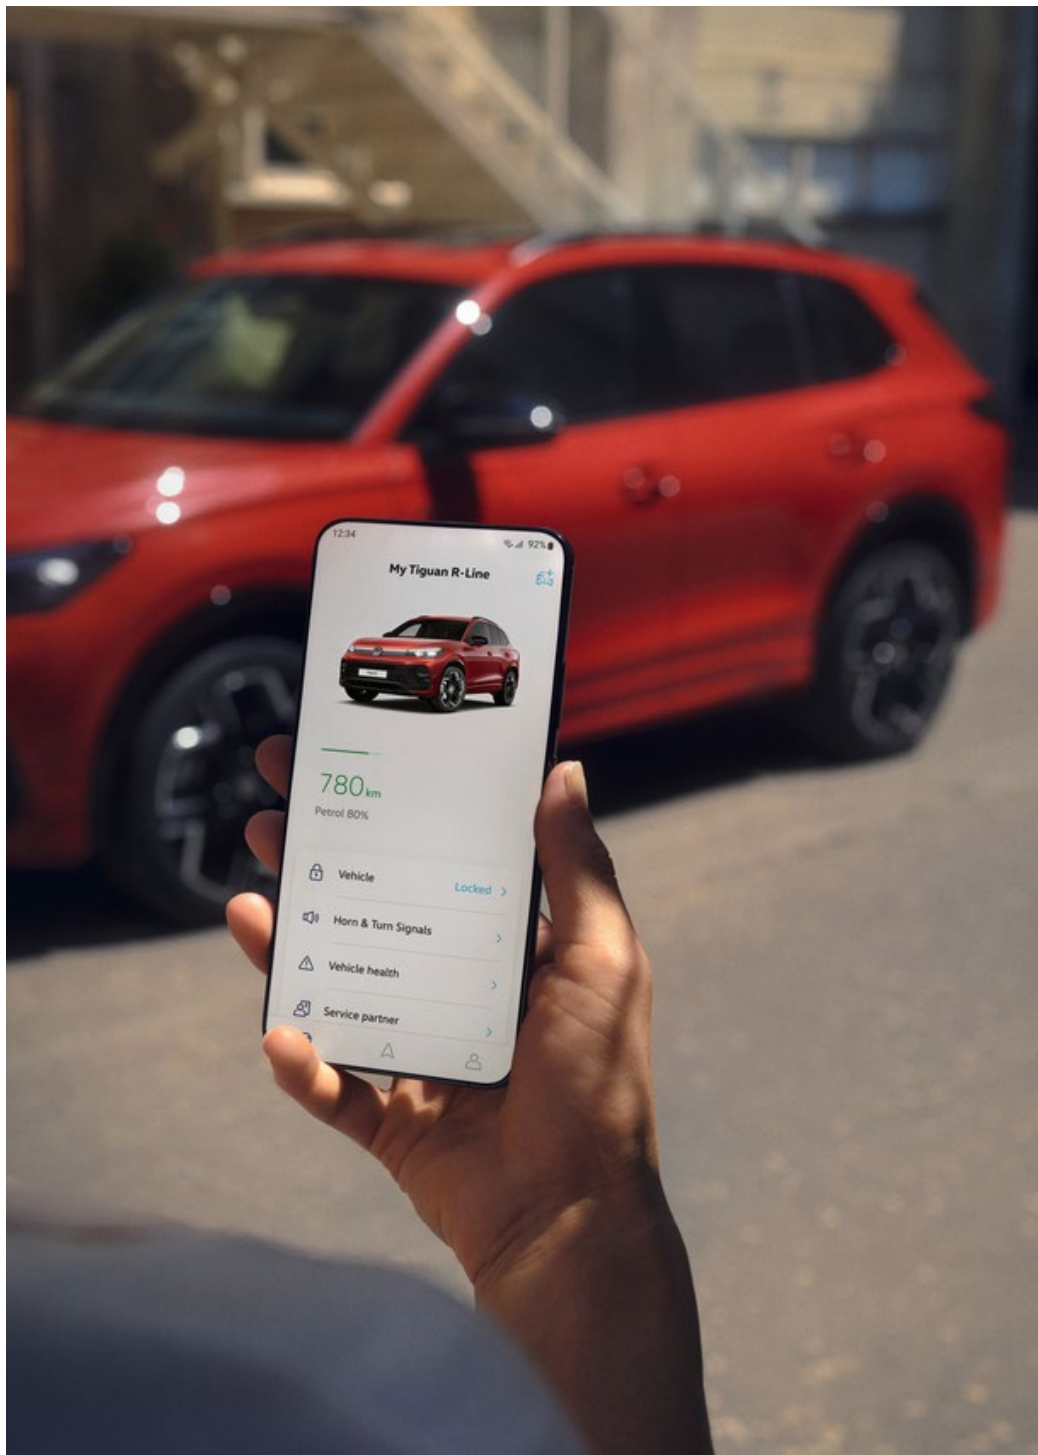

Одно приложение для Вашего Volkswagen

Комфорт

Удобный доступ к системам Вашего автомобиля, даже когда Вы не за рулём.

Информация

Защита для Вас и Вашего Volkswagen.

Безопасность

Защита для Вас и Вашего Volkswagen.

Entertainment

Ещё больше удовольствия от Вашего Volkswagen.

Узнать больше

Скачайте
Ваше VW –
приложение
сейчас

Download on the
App Store

GET IT ON
Google Play