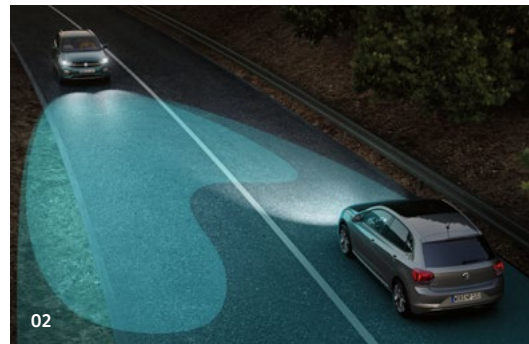

T-Cross

Joonised

Juhiabisüsteemid

01 Alates kiirusest 60 km/h, suudab reahoidmisabilise **Lane Assist*** sõidurajalt kõrvalekaldumise hoiatus tuvastada, kas sõiduk on rajalt tahtmatult kõrvale kaldunud, ning rakendada korrigeerivat sekkuvat pööramist.