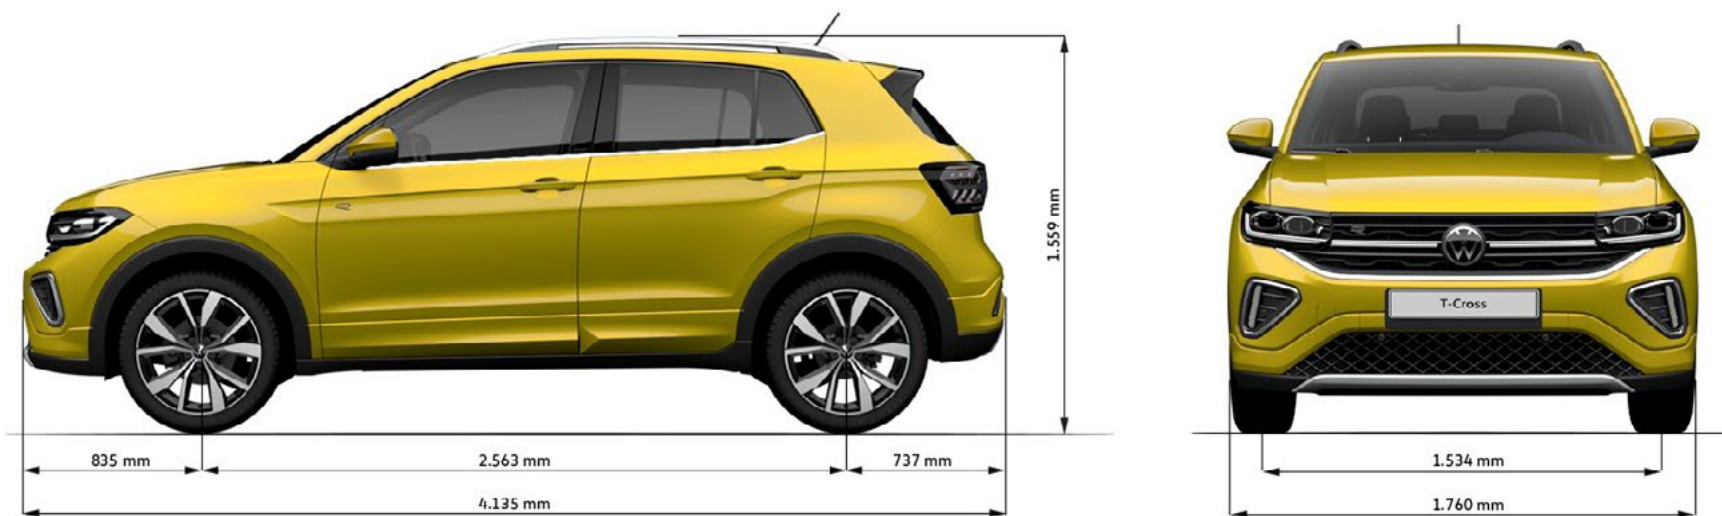

T-Cross

Joonised