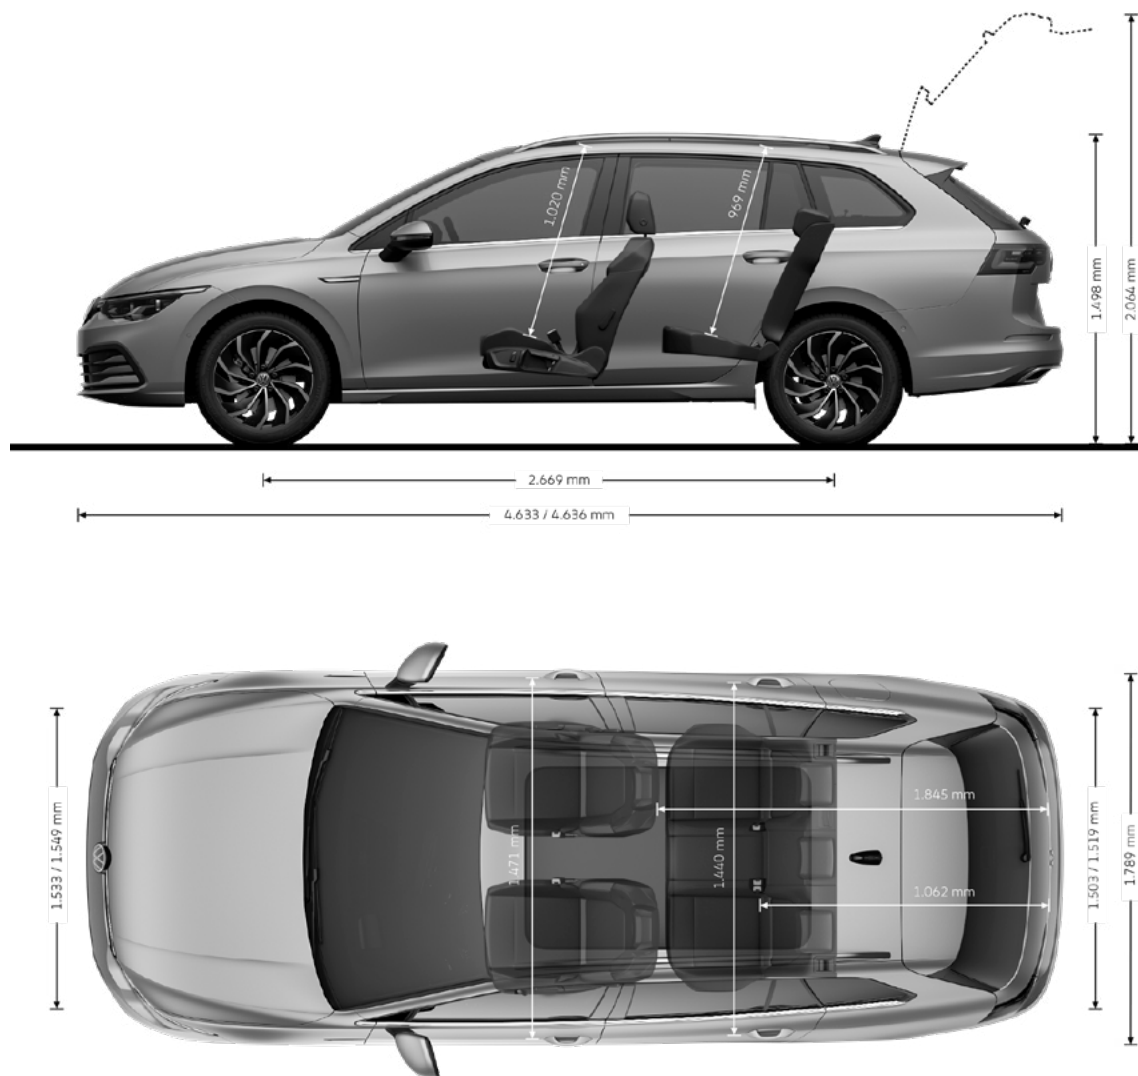

Golf Variant

Joonised