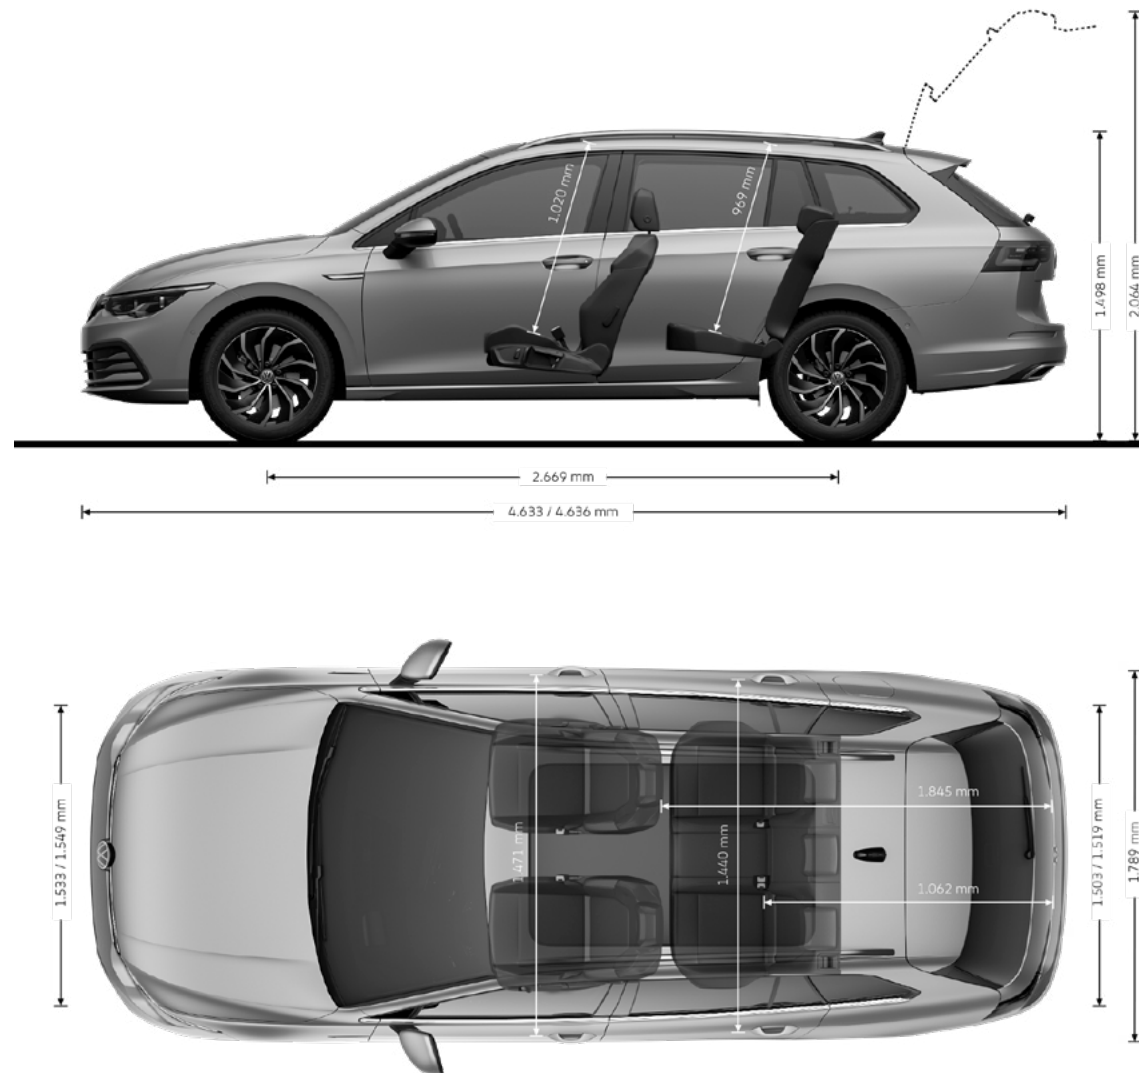

Golf Variant

Joonised