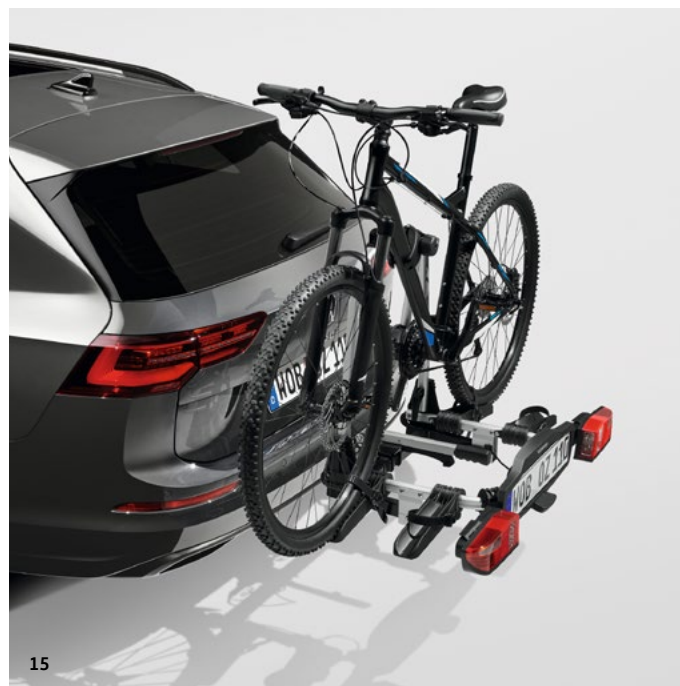

Golf Variant tarvikud

15 Haakekonksule kinnitatav kokkuklapitav jalgrattahoidik kahele jalgrattale

Volkswageni Compact II jalgrattahoidik on väike, kerge ja kompaktne. Selle abil saab transportida kuni kahte jalgratast. Tänu kokkuklappimissüsteemile saab raami tulesid, jalgrattahoidikut ja tugiraami täielikult kokku klappida ja näiteks pagasiruumis hoida. Kaasas on ka praktiline kandekott. Maksimaalne koormus- 60 kg, kaal- 14 kg.

3C0071105B

970 €

16 Jalgrattahoidik

Volkswageni originaal jalgrattahoidik jalgratta katusele püstiasendisse paigaldamiseks võib oma unikaalselt disainitud raamihoidja ja rattarööpaga, mis kindlustab automaatselt, et jalgratas oleks õigesti paigutatud. Innovatiivne pöördnupp kontrollib rattale rakendatavat jõudu, kindlustades, et jalgratas oleks korralikult kinni. Tänu mugavale paigalduskõrgusele (umbes silmade kõrgusel) on jalgratta kinnitamine lihtne ega nõua erilist pingutust, seda isegi suuremate sõidukite puhul. Silmapaistva City Crash Plus katse läbinud jalgrattahoidik vastab Volkswageni kõrgeimatele standarditele. Sobib jalgratastele raamiga kuni 100 mm (ovaalne)/80 mm (ümarmargune).

000071128F

270 €

17 Haakekonksule kinnitatav kokkuklapitav jalgrattahoidik kolm jalgrattale

Volkswageni Compact III jalgrattahoidik on väike, kerge ja kompaktne. Selle abil saab transportida kuni kolm jalgratast. Tänu kokkuklappimissüsteemile saab raami tulesid, jalgrattahoidikut ja tugiraami täielikult kokku klappida ja näiteks pagasiruumis hoida. Kaasas on ka praktiline kandekott. Maksimaalne koormus- 54 kg, kaal- 16 kg.

3C0071105C

1 137 €