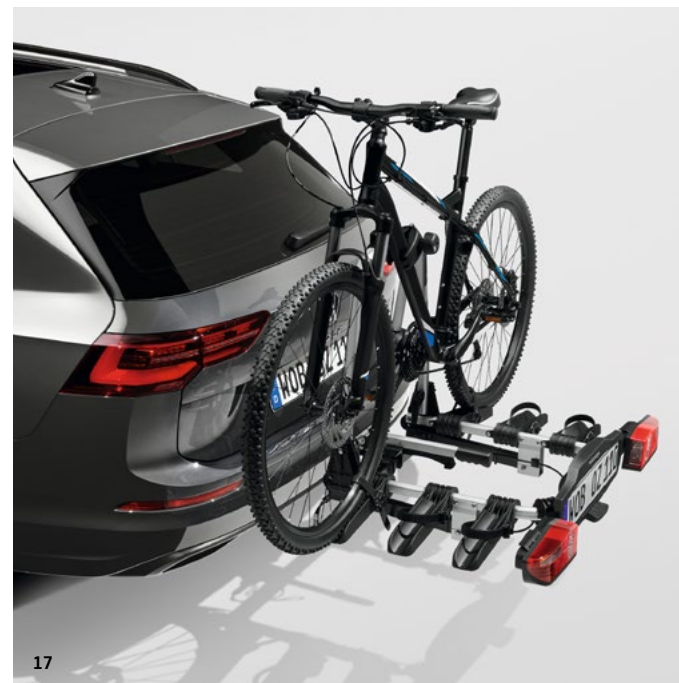

Golf Variant tarvikud

15 Haakekonksule kinnitatav kokkuklapitav jalgrattahoidik kahele jalgrattale

Volkswageni Compact II jalgrattahoidik on väike, kerge ja kompaktne. Selle abil saab transportida kuni kahte jalgratast. Tänu kokkuklappimissüsteemile saab raami tulesid, jalgrattahoidikut ja tugiraami täielikult kokku klappida ja näiteks pagasiruumis hoida. Kaasas on ka praktiline kandekott. Maksimaalne koormus- 60 kg, kaal- 14 kg.

3C0071105B

970 €

16 Jalgrattahoidik

Volkswageni originaal jalgrattahoidik jalgratta katusele püstiasendisse paigaldamiseks võib oma unikaalselt disainitud raamihoidja ja rattarööpaga, mis kindlustab automaatselt, et jalgratas oleks õigesti paigutatud. Innovatiivne pöördnupp kontrollib rattale rakendatavat jõudu, kindlustades, et jalgratas oleks korralikult kinni. Tänu mugavale paigalduskõrgusele (umbes silmade kõrgusel) on jalgratta kinnitamine lihtne ega nõua erilist pingutust, seda isegi suuremate sõidukite puhul. Silmapaistva City Crash Plus katse läbinud jalgrattahoidik vastab Volkswageni kõrgeimatele standarditele. Sobib jalgratastele raamiga kuni 100 mm (ovaalne)/80 mm (ümarmargune).

000071128F

270 €

17 Haakekonksule kinnitatav kokkuklapitav jalgrattahoidik kolm jalgrattale

Volkswageni Compact III jalgrattahoidik on väike, kerge ja kompaktne. Selle abil saab transportida kuni kolm jalgratast. Tänu kokkuklappimissüsteemile saab raami tulesid, jalgrattahoidikut ja tugiraami täielikult kokku klappida ja näiteks pagasiruumis hoida. Kaasas on ka praktiline kandekott. Maksimaalne koormus- 54 kg, kaal- 16 kg.

3C0071105C

1 137 €