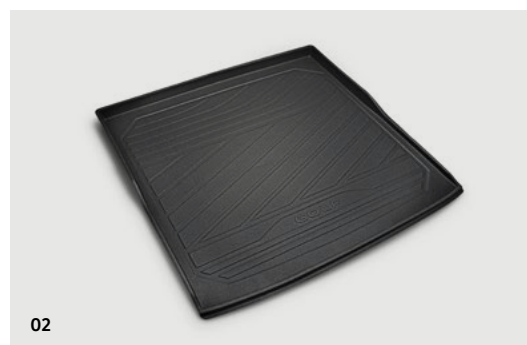

02 Pagasiruumi põhjakate

Volkswageni originaal pagasiruumi kate kaitseb pagasiruumi mustuse eest ja ei lase asjadel libiseda. Plastikust kate sobib täpselt ja on lisaks pestav, mittelibisev ja happekindel. Ümbritsev ca. 4 cm kõrgune serv ei lase vedelikel auto põrandale voolata. Mudelinimega.

5H9061160

79 €