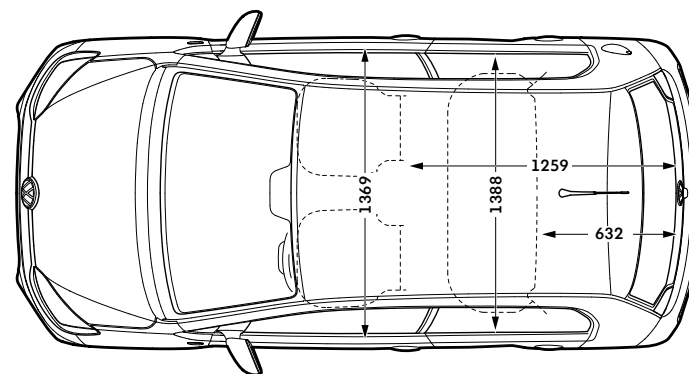

e-up!

Joonised