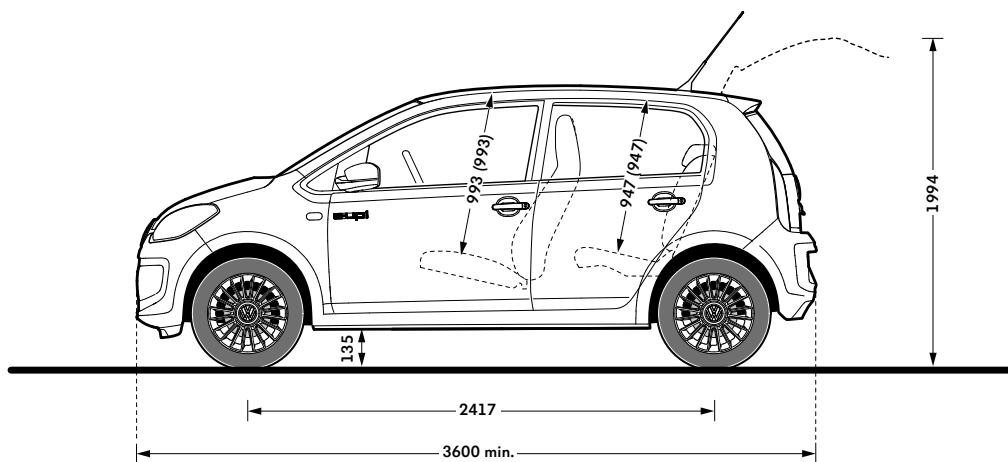

e-up!

Joonised