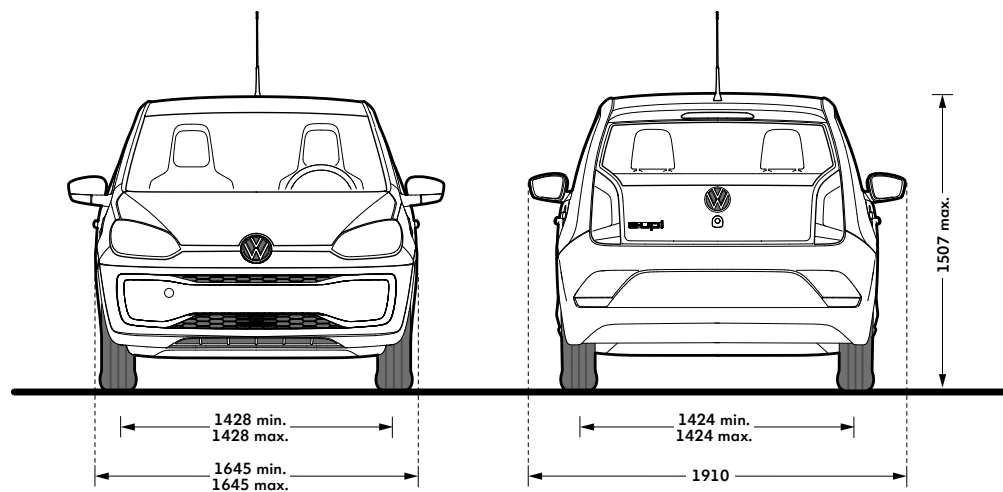

e-up!

Joonised