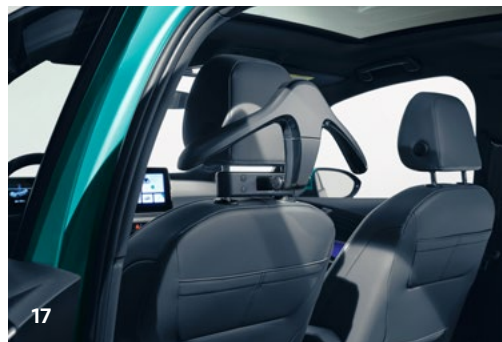

16

17

18

21

19

20

16	Travel & Comfort süsteemi alusmoodul	000061122	60 €
17	Riidepuu Travel & Comfort süsteemile	000061127B	118 €
18	Tahvelarvutihoidja	000061125N	180 €
19	Ühendusjuhtmed 30 cm*	000051446AA/ AF/AG/AH/AJ/ AN/AP/R/S	44 €
19	Ühendusjuhtmed 70 cm*		61 €
20	Turvatool, i-SIZE Trifix, lastele 15-48 kuud/76-105 cm/kuni 18 kg	11A019909	652 €
21	Jahutuskast, 12/230V, jahutus- ja soojendusfunktsioon	000065400F	219 €