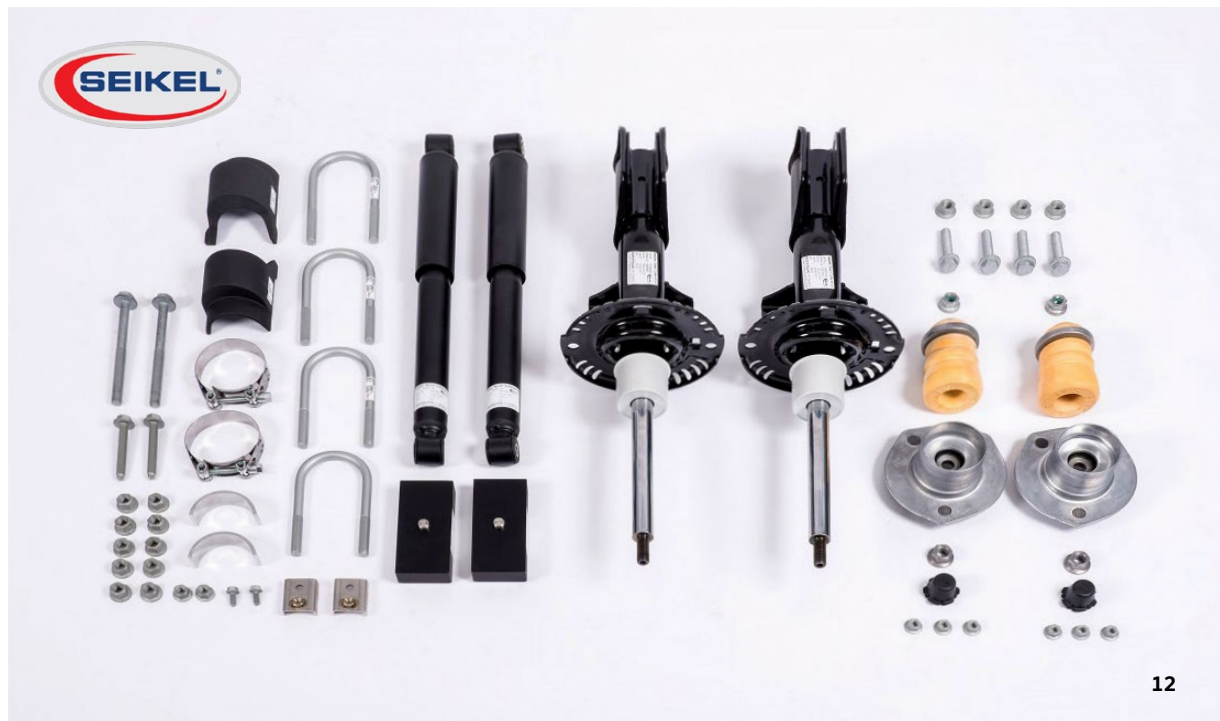

11

12

13

14

11	Alumiiniumist mootorikaitse "Desert Plus"	14610018	1946 €
12	Kõrgenduskomplekt Crafter	10610000	3208 €
13	Tagumiste amortisaatorite kaitse	14610005	91 €
14	Küljekarpide kaitse keskmise teljevahega Crafter	14610008	2368 €